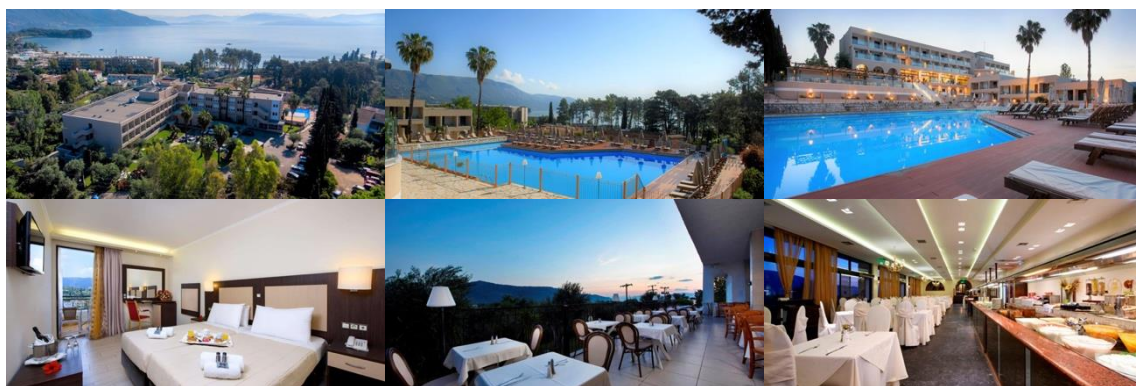

### Magna Graecia 4\*

Περιτριγυρισμένο από το γαλήνιο τοπίο, μακριά από την φασαρία της ζωής της πόλης, το ξενοδοχείο προσφέρει 154 δωμάτια και 4 σουίτες που υπόσχονται να γίνουν το σπίτι σας.

Όλα τα καταλύματα προσφέρουν ιδιωτικότητα και οικειότητα μέσα σε μια ατμόσφαιρα ηρεμίας και άνεσης. Βρίσκεται στην ανατολική ακτή της Κέρκυρας, στο χωριό Δασιά.

Πλούσια προικισμένη από τη φύση, συνδυάζοντας το μπλε της θάλασσας και το καταπράσινο τοπίο, η Δασιά παρέχει έναν μεγάλο αριθμό υπηρεσιών στον επισκέπτη, που κυμαίνονται από θαλάσσια σπορ και αθλητικές εγκαταστάσεις μέχρι μπαρ, κλαμπ και επιλογές φαγητού.