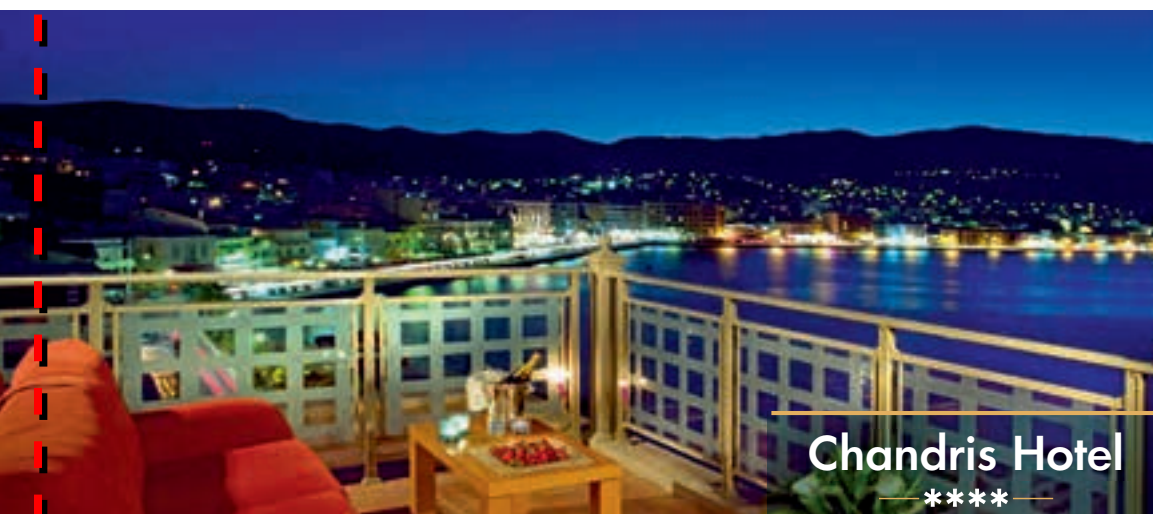

Chandris Hotel

****

Τιμοκατάλογος ΜΕ ΠΡΩΙΝΟ

Συμπεριλαμβανομένων όλων των νομίμων φόρων και του Φ.Π.Α.

	5 Διανυκτερεύσεις ανά άτομο			7 Διανυκτερεύσεις ανά άτομο		
	1/5-22/6	21-31/8	23/6-20/8	1/5-22/6	21-31/8	23/6-20/8
	11-30/9		1-10/9	11-30/9		1-10/9
Δίκλινο	215€	299€	311€	300€	419€	435€
Δίκλινο (θέα λιμάνι)	256€	340€	352€	358€	477€	492€
Studio*	740€	970€	1035€	1036€	1358€	1440€
Παιδί έως 12 ετών	65€	65€	65€	88€	88€	88€
3ο άτομο	129€	129€	129€	179€	179€	179€
Μονόκλινο	330€	467€	492€	462€	654€	689€
Μονόκλινο (θέα λιμάνι)	412€	550€	575€	577€	770€	805€

*Η τιμή αφορά το δωμάτιο έως 3 ενήλικες