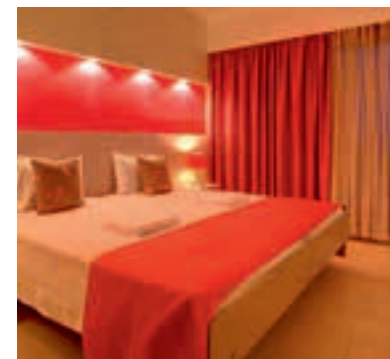

Λέσβος,
Μόλυβος

Από 160€
το άτομο

Το Sunrise Resort απέχει 1 κλμ. από τη Μήθυμνα (Μόλυβος). Διαθέτει παραδοσιακή ταβέρνα και 3 πισίνες με μπαρ και υδρομασάζ. Τα δωμάτια είναι εξοπλισμένα με κλιματισμό, δορυφορική τηλεόραση, μίνι μπαρ και στεγνωτήρα μαλλιών. Σε ορισμένα δωμάτια υπάρχει μικρή κουζίνα. Στο Sunrise Resort θα βρείτε γυμναστήριο, σάουνα και παιδική χαρά. Παρέχονται δωρεάν χώρος στάθμευσης στις εγκαταστάσεις και υπηρεσία ενοικίασης αυτοκινήτου κατόπιν αιτήματος.