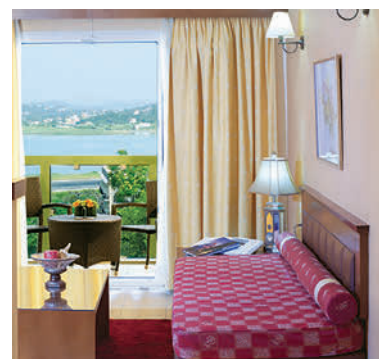

ΕΠΤΑΝΗΣΑ

Καλοκαιράκι στην Ελλάδα

Κέρκυρα,
Κανόνι

Από 201€
το άτομο

Το Hotel Ariti βρίσκεται σε κεντρική τοποθεσία στην περιοχή Κανόνι, μόλις 3,5 κλμ. από την πόλη της Κέρκυρας και περιβάλλεται από κήπο 4 στρεμμάτων. Διαθέτει εστιατόριο και πισίνα με τμήμα για παιδιά. Προσφέρει κλιματιζόμενα δωμάτια που διαθέτουν ιδιωτικό μπάνιο, τηλεόραση, ψυγείο και μπαλκόνι με θέα στο δάσος ή στη λιμνοθάλασσα, στον κήπο και στην πόλη.

Κέρκυρα

Από 448€
το άτομο

Στο 5 αστέρων Corfu Palace όλα τα κομμάτια του δωματίου έχουν θέα στο Ιόνιο Πέλαγος. Παρέχεται Wi-Fi σε όλους τους χώρους. Προσφέρει δωμάτια με μπάνιο και ιδιωτικό μπαλκόνι ή βεράντα. Όλα περιλαμβάνουν κλιματισμό, δορυφορική τηλεόραση και στεγνωτήρα μαλλιών. Σερβίρεται πλούσιος μπουφές πρωινού στο κεντρικό εστιατόριο επίσης υπάρχει και το à la carte Scheria Restaurant που προτείνει διεθνή μενού.