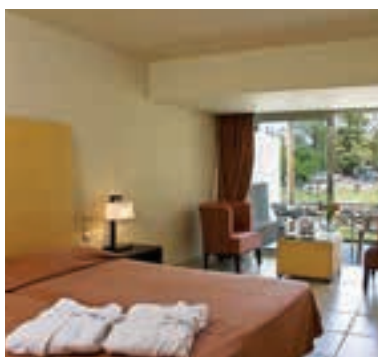

Πιερία,
Λιτόχωρο

Από 209€
το άτομο

Το συγκρότημα Dion Palace Beauty & Spa Resort, πλήρως ανακαινισμένο, αποτελεί κορυφαία επιλογή για επισκέπτες που επιθυμούν διακοπές δίπλα στη θάλασσα, σε υπέροχο φυσικό περιβάλλον κάτω από τον μυθικό Όλυμπο. Η λειτουργία του spa, αποτελεί μοναδική επιλογή για χαλάρωση και αναζωογόνηση. Προσφέρεται για διακοπές, συνέδρια και επιχειρηματικές συσκέψεις, δεξιώσεις γάμου και άλλες κοινωνικές εκδηλώσεις σε συνδυασμό και με διαμονή.

Dion Palace

Τιμοκατάλογος ΜΕ ΗΜΙΔΙΑΤΡΟΦΗ	5 Διανυκτερεύσεις ανά άτομο			7 Διανυκτερεύσεις ανά άτομο		
	1.6-30.6 13.9-29.9	1.7-16.7 21.8-12.9	17.7-20.8	1.6-30.6 13.9-29.9	1.7-16.7 21.8-12.9	17.7-20.8
Συμπεριλαμβανομένων όλων των νομίμων φόρων και του Φ.Π.Α.						
Δίκλινο Classic	209	267	330	292	373	462
Δίκλινο Classic sea view/pool view	226	286	346	316	400	484
Δίκλινο Bungalow Sea Front	275	330	402	385	460	562
3ο άτομο	-30%	-30%	-30%	-30%	-30%	-30%
Παιδί έως 6 ετών	Δωρεάν	Δωρεάν	Δωρεάν	Δωρεάν	Δωρεάν	Δωρεάν
Παιδί 6-12 ετών	66	66	66	92	92	92
Μονόκλινο	355	453	560	497	634	784

Πιερία,
Λεποτοκαράυ

Από 226€
το άτομο

Το Olympian Bay βρίσκεται σε μια γραφική τοποθεσία στους πρόποδες του Ολύμπου και έχει θέα στη θάλασσα. Τα ευρύχωρα δωμάτια είναι εξοπλισμένα με σύγχρονες ανέσεις, ενώ περιλαμβάνουν και ιδιωτικό μπαλκόνι. Ξεκινήστε τη μέρα σας με τον πλούσιο μπουφέ πρωινού θαυμάζοντας την όμορφη θέα στη θάλασσα ή στους κήπους. Μπορείτε να χαλαρώσετε σε μια από τις 2 εξωτερικές πισίνες. Στην παραλία και την πισίνα θα βρείτε ομπρέλες και καρέκλες.